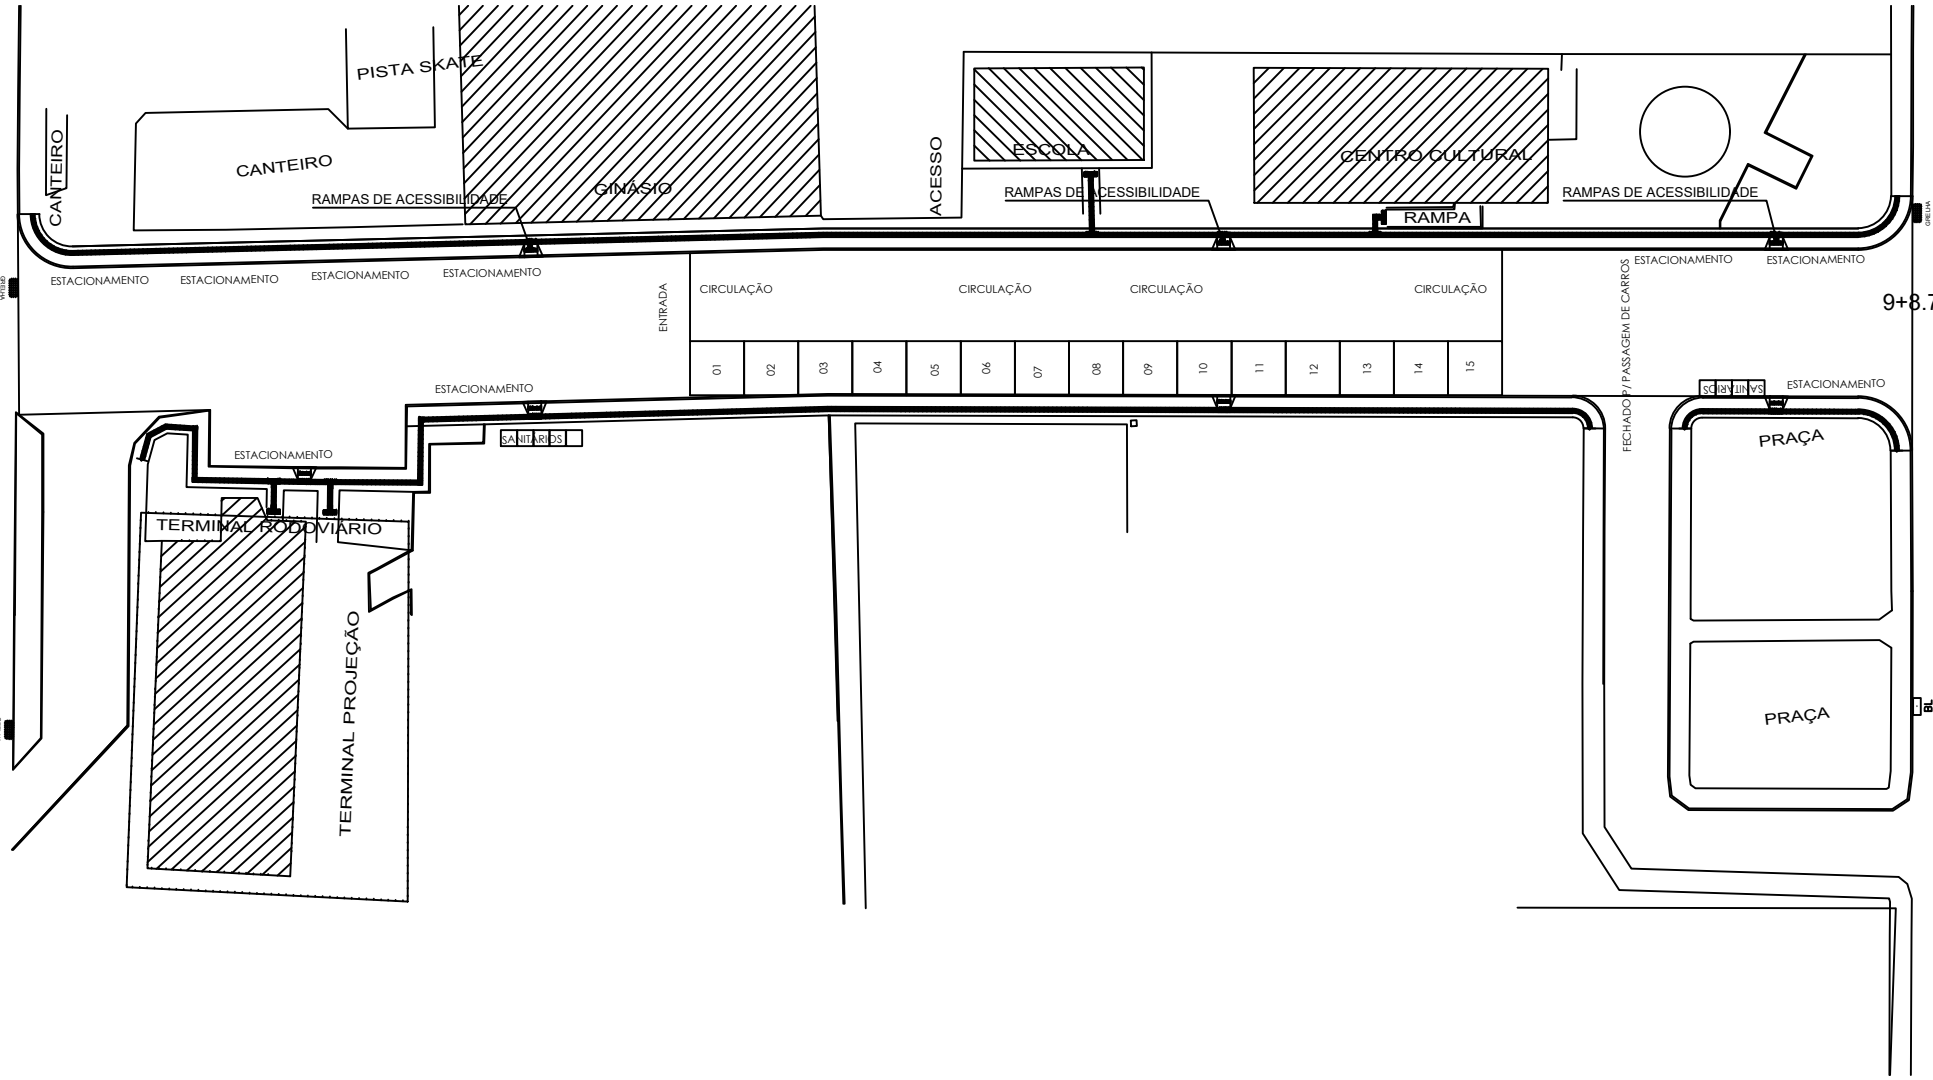

AV. EGIDIO MANOEL CORDEIRO

WATERLOO

WATERLOO

WATERLOO

9+8.782

RUA LOBERTO LEAL  
9+14.000

GRELHA

BL

CAS

CA

CAS

CO

WATERLOO

CAS

CX CELE

CAS